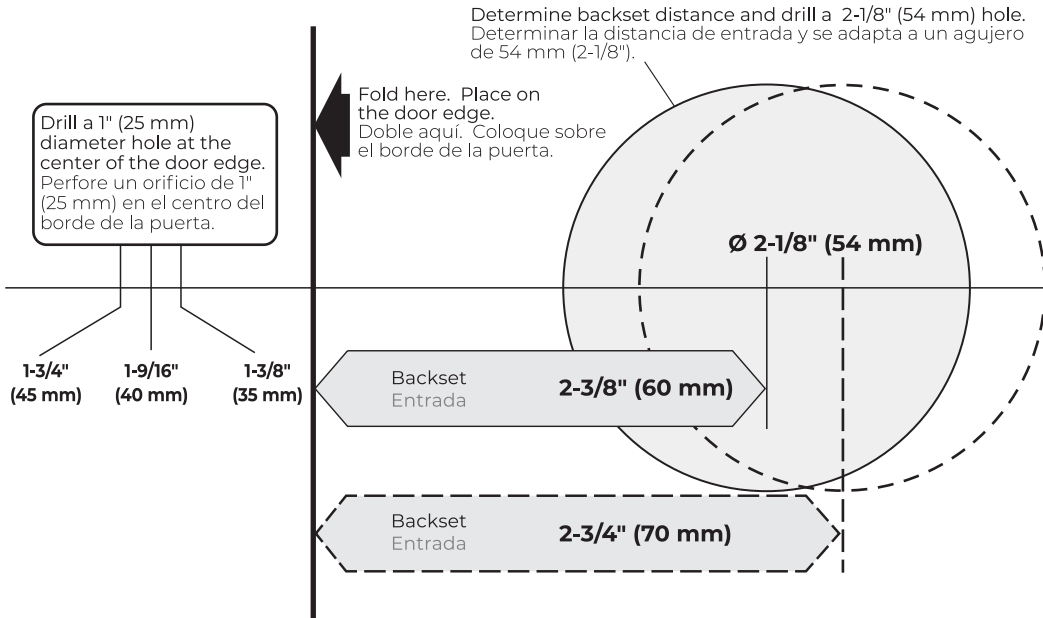

**NOTE: MEASUREMENTS BELOW ARE JUST A GUIDELINE. Please measure your door to determine the exact center of your door edge.**

**NOTA: LAS MEDIDAS DE ABAJO ÚNICAMENTE TIENEN FINES ORIENTATIVOS. Mida su puerta para determinar el centro exacto del borde de la misma.**

**WARNING: IF THIS RULER DOES NOT MEASURE EXACTLY, DO NOT USE THIS TEMPLATE.**  
**ADVERTENCIA: SI ESTA REGLA NO MIDE CON PRECISION, NO UTILICE ESTA PLANTILLA.**